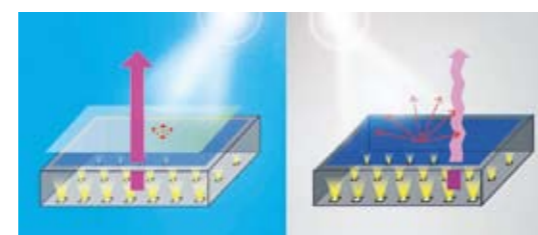

あらゆる角度から鮮明な映像を表現する、広視野角液晶 IPS 方式パネルを採用

■ 斜め方向から見ても映像がはっきり見られる IPS 方式液晶はデジタルサイネージに最適です。また、IPS 方式液晶はあらゆる角度から映像を見ても色彩・輝度・コントラストに変化が生じにくい為マルチタイリングによって大型化したスクリーンにも適しています。

* 画像はイメージです

直下型 LED バックライト採用より高輝度を実現

■ 直下型 (ダイレクト) LED 方式によって、より明るく見やすい映像を映し出します。また、それぞれの LED を個別に ON/OFF することが可能となり、高いコントラストと同時に省エネも実現。

* 画像はイメージです

24時間連続運転の高い耐久性・信頼性

■ 「24時間/7日間」連続運転、ライフ 60,000h を実現した高い耐久性・信頼性により安定動作し、24時間連続運転が可能です。

ベゼル幅を薄くしたナローベゼルデザイン

■ 液晶画面の上・左・右の3辺のベゼル幅を8.9mmにしてスッキリとしたデザインに仕上げました。

*M32SDP のベゼル幅は上左右 :10mm/ 下 :15mm

AR コーティングで反射を抑えた見やすい画面

■ 反射防止コーティングを施すことにより、外光が画面に反射することを最小限に抑え、より見やすい画像を提供します。

* 画像はイメージです

スケジュール管理・節電

■ 1日のうちの異なる時間に電源 ON/OFF の設定ができます。表示時間帯設定より、より効果的な訴求と節電を実現しました。

* 画像はイメージです

端子部名称

仕様

型名	M32SDP	M43SDP	M49SDP	M55SDP
サイズ (表示サイズ)	32 インチ	42.51 インチ	48.5 インチ	54.65 インチ
液晶方式	IPS (ダイレクト LED)	IPS (ダイレクト LED)	IPS (ダイレクト LED)	IPS (ダイレクト LED)
外形寸法 (突起部を除く)	723.4(H) × 422.9(V) × 56.8(D)mm	963.6(H) × 557.9(V) × 57.5(D)mm	1096.2(H) × 632.5(V) × 57.5(D)mm	1232(H) × 708.9(V) × 57.5(D)mm
梱包寸法	863.8(H) × 567.5(V) × 226.8(D)mm	1103(H) × 703.5(V) × 227.5(D)mm	1236(H) × 778.5(V) × 227.5(D)mm	1371(H) × 855(V) × 227.5(D)mm
有効表示領域	698.4(H) × 392.9(V)mm	941.2(H) × 529.4(V)mm	1073.8(H) × 604(V)mm	1209.6(H) × 680.4(V)mm
質量 (Net/Gross)	8/10 kg	15/17.5 kg	20/23 kg	25/28 kg
消費電力	38W	47W	55W	68W
ベゼル幅	上左右 :10/ 下 :15mm	上左右 :8.9/ 下 :15mm	上左右 :8.9/ 下 :15mm	上左右 :8.9/ 下 :15mm
輝度	400cd/㎡	450cd/㎡	450cd/㎡	450cd/㎡
解像度	1920 × 1080			
コントラスト比	5000 : 1			
視野角	178°			
表示色	約 1,677 万色			
インターフェース	USB、HDMI、VGA、RS232C、Audio、BNC			
パネル寿命	60,000 時間			
ビデオフォーマット	AVI、MP4、TS、TRP、MKV、MOV、MPG、DAT、VOB			
オーディオフォーマット	MP3、WMA、M4A、AAC			
画像・テキスト	BMP、JPG、JPEG、PNG、TXT			
プレイタイムコントロール	対応			
コンテンツ入力ポート	USB			
スピーカー	内蔵 2W × 2、4Ω			
電源入力	AC100-240V(50/60Hz)			
使用環境温度 / 湿度	0 ~ 40° / 10 ~ 80%RH			
主な付属品	取扱説明書 (Web からダウンロード)、保証書 (別途発送)、リモコン、電源ケーブル			