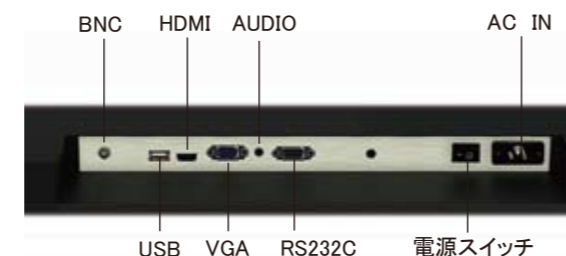

■ 反射防止コーティングを施すことにより、外光が画面に反射することを最小限に抑え、より見やすい画像を提供します。

* 画像はイメージです

スケジュール管理・節電

■ 1日のうちの異なる時間に電源 ON/OFF の設定ができます。表示時間帯設定より、より効果的な訴求と節電を実現しました。

* 画像はイメージです

端子部名称

仕様

型名	M32SDP	M43SDP	M49SDP	M55SDP
サイズ (表示サイズ)	32 インチ	42.51 インチ	48.5 インチ	54.65 インチ
液晶方式	IPS (ダイレクト LED)	IPS (ダイレクト LED)	IPS (ダイレクト LED)	IPS (ダイレクト LED)
外形寸法 (突起部を除く)	723.4(H) × 422.9(V) × 56.8(D)mm	963.6(H) × 557.9(V) × 57.5(D)mm	1096.2(H) × 632.5(V) × 57.5(D)mm	1232(H) × 708.9(V) × 57.5(D)mm
梱包寸法	863.8(H) × 567.5(V) × 226.8(D)mm	1103(H) × 703.5(V) × 227.5(D)mm	1236(H) × 778.5(V) × 227.5(D)mm	1371(H) × 855(V) × 227.5(D)mm
有効表示領域	698.4(H) × 392.9(V)mm	941.2(H) × 529.4(V)mm	1073.8(H) × 604(V)mm	1209.6(H) × 680.4(V)mm
質量 (Net/Gross)	8/10 kg	15/17.5 kg	20/23 kg	25/28 kg
消費電力	38W	47W	55W	68W
ベゼル幅	上左右 :10/ 下 :15mm	上左右 :8.9/ 下 :15mm	上左右 :8.9/ 下 :15mm	上左右 :8.9/ 下 :15mm
輝度	400cd/㎡	450cd/㎡	450cd/㎡	450cd/㎡
解像度	1920 × 1080			
コントラスト比	5000 : 1			
視野角	178°			
表示色	約 1,677 万色			
インターフェース	USB、HDMI、VGA、RS232C、Audio、BNC			
パネル寿命	60,000 時間			
ビデオフォーマット	AVI、MP4、TS、TRP、MKV、MOV、MPG、DAT、VOB			
オーディオフォーマット	MP3、WMA、M4A、AAC			
画像・テキスト	BMP、JPG、JPEG、PNG、TXT			
プレイタイムコントロール	対応			
コンテンツ入力ポート	USB			
スピーカー	内蔵 2W × 2、4Ω			
電源入力	AC100-240V(50/60Hz)			
使用環境温度 / 湿度	0 ~ 40° / 10 ~ 80%RH			
主な付属品	取扱説明書 (Web からダウンロード)、保証書 (別途発送)、リモコン、電源ケーブル			