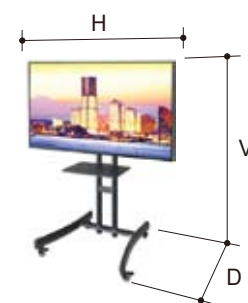

MA2 シリーズ仕様

*ディスプレイの詳細仕様は MSAP シリーズのカタログをご確認ください

型名	43MA2	49MA2	55MA2
画面サイズ	43インチ	49インチ	55インチ
輝度	450cd/m ²	450cd/m ²	450cd/m ²
解像度	1920×1080	1920×1080	1920×1080
重量(本体+スタンド) (製品総重量/梱包総重量)	28kg/32kg	36kg/42kg	41kg/49kg
寸法(mm)	615(H)×1410(V)×約980(D)	632(H)×1470(V)×約980(D)	709(H)×1530(V)×約980(D)
ディスプレイ縦置き+スタンド	*設置時最大寸法	*設置時最大寸法	*設置時最大寸法
寸法(mm)	965(H)×1210(V)×約980(D)	1096(H)×1300(V)×約980(D)	1232(H)×1380(V)×約980(D)
ディスプレイ横置き+スタンド	*設置時最大寸法	*設置時最大寸法	*設置時最大寸法

MA3 シリーズ仕様

*ディスプレイの詳細仕様は MSAP シリーズのカタログをご確認ください

型名	43MA3	49MA3	55MA3
画面サイズ	43インチ	49インチ	55インチ
輝度	450cd/m ²	450cd/m ²	450cd/m ²
解像度	1920×1080	1920×1080	1920×1080
重量(本体+スタンド) (製品総重量/梱包総重量)	35kg/39kg	43kg/48kg	48kg/56kg
寸法(mm)	615(H)×1985(V)×約750(D)	632(H)×2050(V)×約750(D)	770(H)×2110(V)×約750(D)
ディスプレイ縦置き+スタンド	*設置時最大寸法	*設置時最大寸法	*設置時最大寸法
寸法(mm)	965(H)×1700(V)×約750(D)	1096(H)×1750(V)×約750(D)	1232(H)×1940(V)×約750(D)
ディスプレイ横置き+スタンド	*設置時最大寸法	*設置時最大寸法	*設置時最大寸法