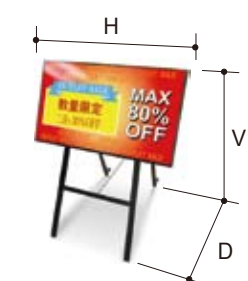

43型 43MA3

連続運転
24時間
/7日

9段階の高さ調整ができるスタンドと業務用デジタルサイネージ（電子看板）のセットモデルです
ロック機構付きキャスターでラクラク移動。公共スペース、空港、学校、病院、展示会場などマルチに対応

MA1 シリーズ仕様

*ディスプレイの詳細仕様は MSAP シリーズのカタログをご確認ください

型名	43MA1	49MA1
画面サイズ	43インチ	49インチ
輝度	450cd/m ²	450cd/m ²
解像度	1920×1080	1920×1080
重量(本体+スタンド) (製品総重量/梱包総重量)	28kg/33kg	37kg/43kg
寸法(mm)	800(H)×1643(V)×約480(D)	800(H)×1698(V)×約480(D)
ディスプレイ縦置き+スタンド	*設置時最大寸法	*設置時最大寸法
寸法(mm)	965(H)×1440(V)×約480(D)	1096(H)×1640(V)×約480(D)
ディスプレイ横置き+スタンド	*設置時最大寸法	*設置時最大寸法

MA2 シリーズ仕様

*ディスプレイの詳細仕様は MSAP シリーズのカタログをご確認ください

型名	43MA2	49MA2	55MA2
画面サイズ	43インチ	49インチ	55インチ
輝度	450cd/m ²	450cd/m ²	450cd/m ²
解像度	1920×1080	1920×1080	1920×1080
重量(本体+スタンド) (製品総重量/梱包総重量)	28kg/32kg	36kg/42kg	41kg/49kg
寸法(mm)	615(H)×1410(V)×約980(D)	632(H)×1470(V)×約980(D)	709(H)×1530(V)×約980(D)
ディスプレイ縦置き+スタンド	*設置時最大寸法	*設置時最大寸法	*設置時最大寸法
寸法(mm)	965(H)×1210(V)×約980(D)	1096(H)×1300(V)×約980(D)	1232(H)×1380(V)×約980(D)
ディスプレイ横置き+スタンド	*設置時最大寸法	*設置時最大寸法	*設置時最大寸法