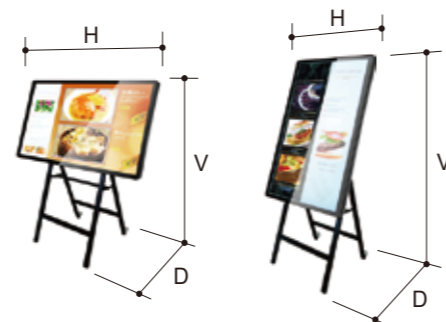

● キャスターと持ち手を使って移動がスムーズに行えます。イーゼルスタンドの脚は角度固定ストッパーで固定されているので容易には閉じません。

● 移動時は角度固定ストッパーのロックを外してストッパーを引き上げ、イーゼルスタンドを閉じます。

■ 端子部名称

■ 仕様

* ディスプレイの詳細仕様は HCS シリーズのカタログをご確認ください

型名	43HC5S/43HC5
画面サイズ	43インチ
輝度	450cd/m ²
解像度	1920×1080
重量(本体+スタンド) (製品総重量/梱包総重量)	29kg/34kg
寸法(mm)	633(H)×約1380(V)×約550(D)
ディスプレイ縦置き+スタンド	* 設置時最大寸法
寸法(mm)	1045(H)×約1290(V)×約550(D)
ディスプレイ横置き+スタンド	* 設置時最大寸法
コンテンツプレーヤー内蔵	タッチパネル対応コンテンツ作成ソフト“EditSignage(エディットサイネージ)”を同梱
タッチコンテンツ作成ソフト	手軽にタッチパネルコンテンツ作成が可能です ※HC5シリーズは同梱されません

タッチパネルサイネージ+イーゼルスタンド

【タッチパネル対応コンテンツ作成ソフト“EditSignage”を同梱】
 【10点マルチタッチサイネージ】

HC5S / HC5 シリーズ

【静電容量方式タッチパネル】

43型 43HC5S/43HC5

10点マルチタッチで滑らか・正確な書き込み

- 誤動作が少なく、タッチ精度の高い静電容量方式を採用しています。10点マルチタッチにも対応しています。

* 画像はイメージです

連続運転
24時間
/7日

解像度	マルチタッチ	タッチパネル方式	視野角度	搭載 OS	Wi-Fi
1920×1080	10点マルチ	静電容量	左右 178°	Android	搭載