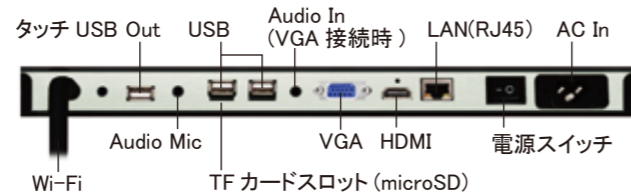

● キャスターと持ち手を使って移動がスムーズに行えます。イーゼルスタンドの脚は角度固定ストッパーで固定されているので容易には閉じません。

● 移動時は角度固定ストッパーのロックを外してストッパーを引き上げ、イーゼルスタンドを閉じます。

■ 端子部名称

■ 仕様

* ディスプレイの詳細仕様は HCS シリーズのカタログをご確認ください

型名	43HC5S/43HC5
画面サイズ	43インチ
輝度	450cd/m ²
解像度	1920×1080
重量(本体+スタンド) (製品総重量/梱包総重量)	29kg/34kg
寸法(mm)	633(H)×約1380(V)×約550(D)
ディスプレイ縦置き+スタンド	* 設置時最大寸法
寸法(mm)	1045(H)×約1290(V)×約550(D)
ディスプレイ横置き+スタンド	* 設置時最大寸法
コンテンツプレーヤー内蔵	タッチパネル対応コンテンツ作成ソフト“EditSignage(エディットサイネージ)”を同梱
タッチコンテンツ作成ソフト	手軽にタッチパネルコンテンツ作成が可能です ※HC5シリーズは同梱されません