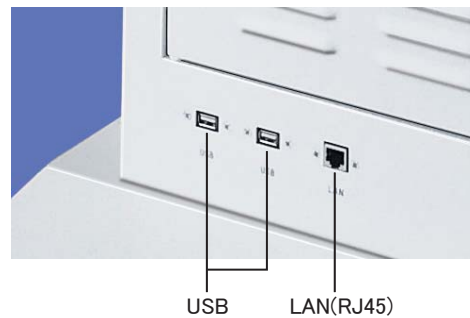

* 画像はイメージです

キャスターと高さ調整アジャスターを底面4ヶ所に搭載、背面ドア内部に小型PCを収納可能 ※PCの寸法確認等が必要です

■底面にキャスターと高さが調整できるアジャスターが4ヶ所に搭載されています。
設置したい場所まで移動したあと、高さ調整アジャスターで固定することで安全に設置することができます。

■背面ドア内に若干のスペースがあります。
小型PCを設置することも可能です。
※PCの寸法や放熱の検討と対策が必要です。

■底面4ヶ所にキャスターと高さ調整アジャスターが搭載されています。

■強化ガラス搭載
高い衝撃耐久性を実現。

簡単コンテンツ再生 (スライドショー対応)

■画像・動画・音楽データをUSBを使用してサイネージに取り込み、内蔵メディアプレーヤーでコンテンツを再生できます。

■背面下側の端子名称

サイネージにより簡単にアクセスするためにケース外部にコネクタを搭載。

* 画像はイメージです

■仕様

型名	55L10
サイズ (表示サイズ) / 液晶方式	54.64 インチ / IPS(LED バックライト)
有効表示領域	681.4(H) × 1210.6(V)mm
外形寸法 (突起部を除く) / 梱包寸法	1938.5(H) × 744(V) × 19.8(Top) 550(bottom)mm / 961(H) × 2035(V) × 270(D)mm
質量 (製品重量 / 梱包重量)	69.5/93 kg
消費電力	155W(Max)
輝度	450cd/ m ²
解像度	1080 × 1920
コントラスト比	1200 : 1
視野角	右 / 左 178° (Min.), 上 / 下 178° (Min.)
表示色	10bit、約 10 億色
ビデオフォーマット	MPEG1、MPEG2、MPEG4、WMV、MKV、AVI、TS、etc.
オーディオフォーマット	MP3
画像	jpg、jpeg、.gif、.bmp、.png
コンテンツ作成ソフト	EzPoster 同梱
メディアプレーヤー	内蔵
プレイタイムコントロール	対応
コンテンツ入力ポート	USB、LAN(RJ45) ※EzPoster は Wi-Fi 経由でもコンテンツ更新可能 (ローカルネットワーク内のみ)
OS	Android 7.1
CPU	RK3288 Quad Core ARM Cortex A17(maximum 1.8 GHz)
GPU	Quad Core ARMMail-764
Memory	DDR3 2GB
ストレージ	8GB(空き容量約 4GB)
スピーカー	内蔵ステレオ 10W × 2、4Ω
電源入力	AC100-240V(50/60Hz)
インターフェース	背面: USB(2.0) × 2、LAN(RJ45) / 背面ドア内部: HDMI、VGA、Audio In(VGA 接続時)、microSD(TF) カードスロット、AC In
ネットワーク	LAN(RJ45)100/1000M Ethernet、Wi-Fi(2.4Ghz/5Ghz 802.11b,g,n,ac)、Bluetooth(2.4Ghz V4.2)
使用環境温度 / 湿度	0 ~ 40°C / 10 ~ 85%RH 結露無し
適合規格	PSE 適合、TELEC 対応、RoHS 指令対応
主な付属品	コンテンツ作成ソフト EzPoster を同梱、リモコン、電池、電源ケーブル、背面ドアの鍵、M8ボルト/ワッシャー、取扱説明書 (CD あるいは Web からダウンロード)、保証書