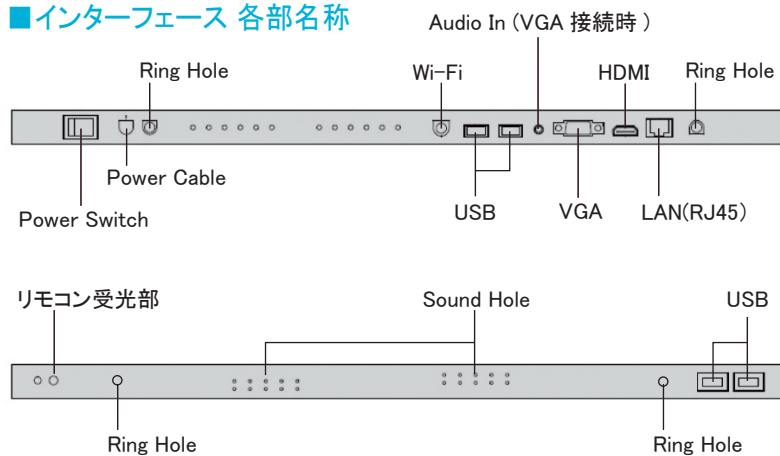

■ 多様な画像・動画・音楽の再生が可能です。画像などのデータは USB を使用してサイネージに取り込み、内蔵されているメディアプレーヤーでコンテンツを再生します。*タッチオペレーションには非対応です

* 画像はイメージです

■ 屋外側 LCD は明るさ800カンデラ、屋内側 LCD は450カンデラで表示窓面をそのまま集客スペースに!

* 画像はイメージです

■ インターフェース 各部名称

■ 仕様

型名	D43H1	D55H1
サイズ (表示サイズ)	43 インチ	55 インチ
液晶方式	IPS(LED バックライト)	IPS(LED バックライト)
外形寸法 (突起部を除く)	635(H) × 1178(V) × 21.6(D)mm	817(H) × 1479.4(V) × 21.6(D)mm
梱包寸法	750(H) × 1295(V) × 162(D)mm	933(D) × 1596.4(V) × 160(D)mm
有効表示領域	531(H) × 943(V)mm	680.4(H) × 1209.6(V)mm
質量 (製品重量 / 梱包重量)	16.5 / 22.5 kg	26 / 35 kg
消費電力	160 W	220W
輝度	(屋外側面) 800cd/㎡、(屋内側面) 450cd/㎡	
解像度	1080 × 1920	
コントラスト比	3500 : 1	
視野角	178°	
表示色	約 1,677 万色	
ビデオフォーマット	MPEG1、MPEG2、MPEG4、H.264、WMV、etc.	
オーディオフォーマット	MP3、etc.	
画像	JPEG、BMP、PNG、etc.	
プレイタイムコントロール	対応	
コンテンツ入力ポート	USB、LAN(RJ45)	
OS	Android 5.1	
CPU	4 core ARM Cortex A17(maximum 1.8 GHz)、RK3288	
ストレージ	8GB(空き容量約 4GB)	
スピーカー	内蔵 3W × 2、8Ω	
電源入力	AC100-240V(50/60Hz)	
インターフェース	USB × 4、LAN(RJ45)、HDMI、VGA、Audio In(VGA 接続時)	
ネットワーク	LAN(RJ45)、Wi-Fi(802.11bgn)	
使用環境温度 / 湿度	0 ~ 40° / 0 ~ 90%RH	
主な付属品	コンテンツ作成ソフト Ezposter を同梱、リモコン、電池、電源ケーブル、Wi-Fi アンテナ、保証書、取扱説明書 (Web からダウンロード)、天吊用ワイヤー、PVC パイプ (天吊用ワイヤーカバー)	