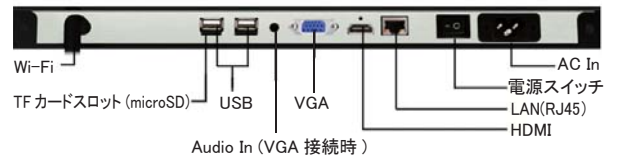

端子部名称

※仕様内のV(バーチカル / 垂直値)は最大高さ寸法です

お問合せ・お見積り

電話 : 045-226-5100
FAX : 045-226-5116

工人舎デザイン株式会社

〒231-0025 神奈川県横浜市中区松影町 2-7-21 社会文化会館 3F

URL: goodview-digital.jp

上記の弊社 Web サイトからもご注文いただけます

2021 年 4 月現在
20210426-1-SH3