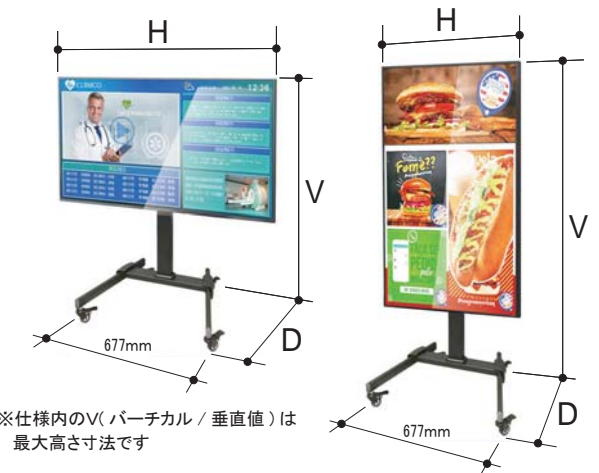

端子部名称

※仕様内のV(バーチカル / 垂直値)は最大高さ寸法です

お問合せ・お見積り

電話 : 045-226-5100
FAX : 045-226-5116

工人舎デザイン株式会社

〒231-0025 神奈川県横浜市中区松影町 2-7-21 社会文化会館 3F

URL: goodview-digital.jp

上記の弊社 Web サイトからもご注文いただけます

2021 年 4 月現在
20210426-1-SH3