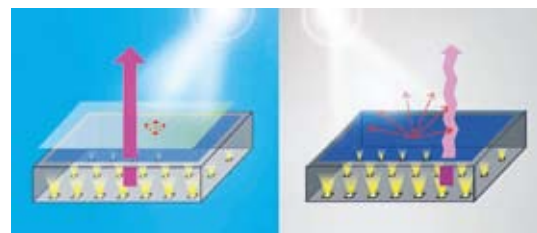

ベゼル幅を薄くしたナローベゼルデザイン

■ 液晶画面の上・左・右の3辺のベゼル幅を8.9mmにしてスッキリとしたデザインに仕上げました。

*M32SDPのベゼル幅は上左右:10mm/下:15mm

ARコーティングで反射を抑えた見やすい画面

■ 反射防止コーティングを施すことにより、外光が画面に反射することを最小限に抑え、より見やすい画像を提供します。

*画像はイメージです

スケジュール管理・節電

■ 1日のうちの異なる時間に電源ON/OFFの設定ができます。表示時間帯設定より、より効果的な訴求と節電を実現しました。

*画像はイメージです

端子部名称

仕様

型名	M32SDP	M43SDP	M49SDP	M55SDP
サイズ(表示サイズ)	31.55インチ	42.51インチ	48.5インチ	54.64インチ
液晶方式	IPS(ダイレクトLEDバックライト)	IPS(ダイレクトLEDバックライト)	IPS(ダイレクトLEDバックライト)	IPS(ダイレクトLEDバックライト)
外形寸法(突起部を除く)	723.4(H)×422.9(V)×68(D)mm	963.6(H)×557.9(V)×59.8(D)mm	1096.2(H)×632.5(V)×59.3(D)mm	1232(H)×708.9(V)×59.3(D)mm
梱包寸法	813.4(H)×510(V)×163.4(D)mm	1063.1(H)×655(V)×165.2(D)mm	1225.2(H)×749(V)×193.7(D)mm	1361(H)×825.4(V)×193.7(D)mm
有効表示領域	698.4(H)×392.9(V)mm	941.2(H)×529.4(V)mm	1073.8(H)×604(V)mm	1209.6(H)×680.4(V)mm
質量(Net/Gross)	9.8/12.1kg	16.6/19.5kg	23.5/29.2kg	29.6/36.5kg
消費電力	40W	45W	53W	66W
ベゼル幅	上左右:10/下:15mm	上左右:8.9/下:15mm	上左右:8.9/下:15mm	上左右:8.9/下:15mm
輝度	400cd/m ²	450cd/m ²	450cd/m ²	450cd/m ²
VESA	500×200mm	500×200mm	500×200mm/500×300mm	500×200mm/500×300mm
解像度	1920×1080			
パネルセット方向	縦/横			
コントラスト比	5000:1			
視野角	178°			
表示色	約1,677万色			
インターフェース	USB、HDMI、VGA、Audio In(VGA接続時)、RS232(DB9)			
ビデオフォーマット	MPEG1、MPEG2、MPEG4、H.264、WMV、etc.			
オーディオフォーマット	MP3、etc.			
画像	JPEG、BMP、PNG、etc.			
プレイタイムコントロール	対応			
コンテンツ入力ポート	USB			
スピーカー	内蔵 2W×2、4Ω			
電源入力	AC100-240V(50/60Hz)			
使用環境温度/湿度	0~40°/10~80%RH			
主な付属品	取扱説明書(Webからダウンロード)、保証書、リモコン、電池、電源ケーブル			

あらゆる角度から鮮明な映像を表現する、広視野角液晶IPS方式パネルを採用

■ 斜め方向から見ても映像ははっきり見られるIPS方式液晶はデジタルサイネージに最適です。また、IPS方式液晶はあらゆる角度から映像を見て色彩・輝度・コントラストに変化が生じにくい為マルチタilingによって大型化したスクリーンにも適しています。

*画像はイメージです

直下型LEDバックライト採用より高輝度を実現

■ 直下型(ダイレクト)LED方式によって、より明るく見やすい映像を映し出します。また、それぞれのLEDを個別にON/OFFすることが可能となり、高いコントラストと同時に省エネも実現。