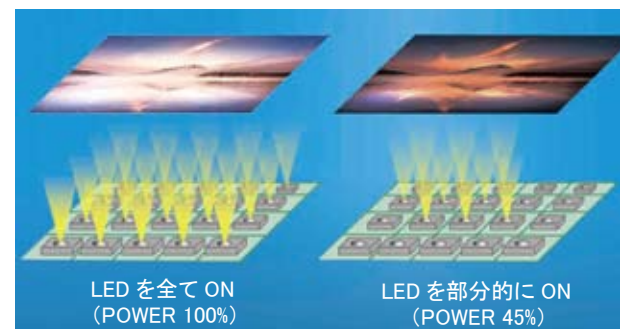

あらゆる角度から鮮明な映像を表現する、広視野角液晶IPS方式パネルを採用

■ 斜め方向から見ても映像ははっきり見られるIPS方式液晶はデジタルサイネージに最適です。また、IPS方式液晶はあらゆる角度から映像を見て色彩・輝度・コントラストに変化が生じにくい為マルチタilingによって大型化したスクリーンにも適しています。

*画像はイメージです

直下型LEDバックライト採用より高輝度を実現

■ 直下型(ダイレクト)LED方式によって、より明るく見やすい映像を映し出します。また、それぞれのLEDを個別にON/OFFすることが可能となり、高いコントラストと同時に省エネも実現。