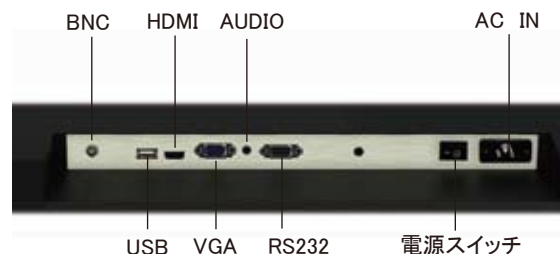

ベゼル幅を薄くしたナローベゼルデザイン

■ 液晶画面の上・左・右の3辺のベゼル幅を8.9mmにしてスッキリとしたデザインに仕上げました。

*M32SDPのベゼル幅は上左右:10mm/下:15mm

ARコーティングで反射を抑えた見やすい画面

■ 反射防止コーティングを施すことにより、外光が画面に反射することを最小限に抑え、より見やすい画像を提供します。

*画像はイメージです

スケジュール管理・節電

■ 1日のうちの異なる時間に電源ON/OFFの設定ができます。表示時間帯設定より、より効果的な訴求と節電を実現しました。

*画像はイメージです

端子部名称

仕様

型名	M32SDP	M43SDP	M49SDP	M55SDP
サイズ(表示サイズ)	31.55インチ	42.51インチ	48.5インチ	54.64インチ
液晶方式	IPS(ダイレクトLEDバックライト)	IPS(ダイレクトLEDバックライト)	IPS(ダイレクトLEDバックライト)	IPS(ダイレクトLEDバックライト)
外形寸法(突起部を除く)	723.4(H)×422.9(V)×68(D)mm	963.6(H)×557.9(V)×59.8(D)mm	1096.2(H)×632.5(V)×59.3(D)mm	1232(H)×708.9(V)×59.3(D)mm
梱包寸法	813.4(H)×510(V)×163.4(D)mm	1063.1(H)×655(V)×165.2(D)mm	1225.2(H)×749(V)×193.7(D)mm	1361(H)×825.4(V)×193.7(D)mm
有効表示領域	698.4(H)×392.9(V)mm	941.2(H)×529.4(V)mm	1073.8(H)×604(V)mm	1209.6(H)×680.4(V)mm
質量(Net/Gross)	9.8/12.1kg	16.6/19.5kg	23.5/29.2kg	29.6/36.5kg
消費電力	40W	45W	53W	66W
ベゼル幅	上左右:10/下:15mm	上左右:8.9/下:15mm	上左右:8.9/下:15mm	上左右:8.9/下:15mm
輝度	400cd/m ²	450cd/m ²	450cd/m ²	450cd/m ²
VESA	500×200mm	500×200mm	500×200mm/500×300mm	500×200mm/500×300mm
解像度	1920×1080			
パネルセット方向	縦/横			
コントラスト比	5000:1			
視野角	178°			
表示色	約1,677万色			
インターフェース	USB、HDMI、VGA、Audio In(VGA接続時)、RS232(DB9)			
ビデオフォーマット	MPEG1、MPEG2、MPEG4、H.264、WMV、etc.			
オーディオフォーマット	MP3、etc.			
画像	JPEG、BMP、PNG、etc.			
プレイタイムコントロール	対応			
コンテンツ入力ポート	USB			
スピーカー	内蔵 2W×2、4Ω			
電源入力	AC100-240V(50/60Hz)			
使用環境温度/湿度	0~40°/10~80%RH			
主な付属品	取扱説明書(Webからダウンロード)、保証書、リモコン、電池、電源ケーブル			

55型 M55SDP
49型 M49SDP
43型 M43SDP
32型 M32SDP

MSDP シリーズ コマーシャルディスプレイ

解像度	輝度	コントラスト	視野角度	連続運転	筐体内温度監視機能	簡単コンテンツ再生機能
1920×1080	450cd/m ² *	5000:1	左右178°	24時間	搭載	搭載

* M32SDPは除く

■グッドビューの商業用液晶ディスプレイは、教育現場、企業、及びその他の公共空間への設置環境におすすめするディスプレイです。交通機関、道路状況、証券取引場、エレベーターなど公共の場における監視セキュリティだけでなく、レストラン、フードチェーン店、ショッピングモールの小売産業でも広く使用されています。