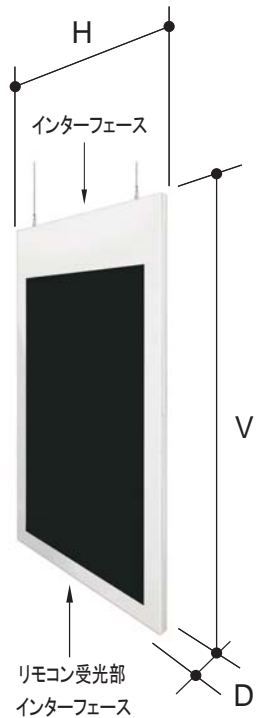

屋外側 LCD の明るさは800カンデラ、屋内側 LCD は明るさ450カンデラで賢く訴求。

天吊りできるから売り場面積をあますところなく使用可能、商品展示アイデアがわいてくるサイネージです。

広視野角液晶 IPS 方式パネルを採用

■ IPS 方式液晶はあらゆる角度から画像を見ても色彩・輝度・コントラストに変化が生じにくいいため高い視認性を持っています。

* 画像はイメージです

簡単コンテンツ再生 (スライドショー対応)

■ 多様な画像・動画・音楽の再生が可能です。画像などのデータは USB を使用してサイネージに取り込み、内蔵されているメディアプレーヤーでコンテンツを再生します。*タッチオペレーションには非対応です

* 画像はイメージです

■ 屋外側 LCD は明るさ800カンデラ、屋内側 LCD は450カンデラで表示窓面をそのまま集客スペースに!

* 画像はイメージです

■ インターフェース 各部名称

■ 仕様

型名	D43H1	D55H1
サイズ (表示サイズ)	43 インチ	55 インチ
液晶方式	IPS(LED バックライト)	IPS(LED バックライト)
外形寸法 (突起部を除く)	635(H) × 1178(V) × 21.6(D)mm	817(H) × 1479.4(V) × 21.6(D)mm
梱包寸法	750(H) × 1295(V) × 162(D)mm	933(D) × 1596.4(V) × 160(D)mm
有効表示領域	531(H) × 943(V)mm	680.4(H) × 1209.6(V)mm
質量 (製品重量 / 梱包重量)	16.5 / 22.5 kg	26 / 35 kg
消費電力	160 W	220W
輝度	(屋外側面) 800cd/ m ² 、(屋内側面) 450cd/ m ²	
解像度	1080 × 1920	
コントラスト比	3500 : 1	
視野角	178°	
表示色	約 1,677 万色	
ビデオフォーマット	MPEG1、MPEG2、MPEG4、H.264、WMV、etc.	
オーディオフォーマット	MP3、etc.	
画像	JPEG、BMP、PNG、etc.	
プレイタイムコントロール	対応	
コンテンツ入力ポート	USB、LAN(RJ45)	
OS	Android 5.1/7.1	
CPU	4 core ARM Cortex A17(maximum 1.8 GHz)、RK3288	
ストレージ	8GB(空き容量約 4GB)	
スピーカー	内蔵 3W × 2、8Ω	
電源入力	AC100-240V(50/60Hz)	
インターフェース	USB × 4、LAN(RJ45)、HDMI、VGA、Audio In(VGA 接続時)	
ネットワーク	LAN(RJ45)、Wi-Fi(802.11bgn)	
使用環境温度 / 湿度	0 ~ 40° / 0 ~ 90%RH	
主な付属品	コンテンツ作成ソフト Ezposter を同梱、リモコン、電池、電源ケーブル、Wi-Fi アンテナ、保証書、取扱説明書 (Web からダウンロード)、天吊用ワイヤー、PVC パイプ (天吊用ワイヤーカバー)	