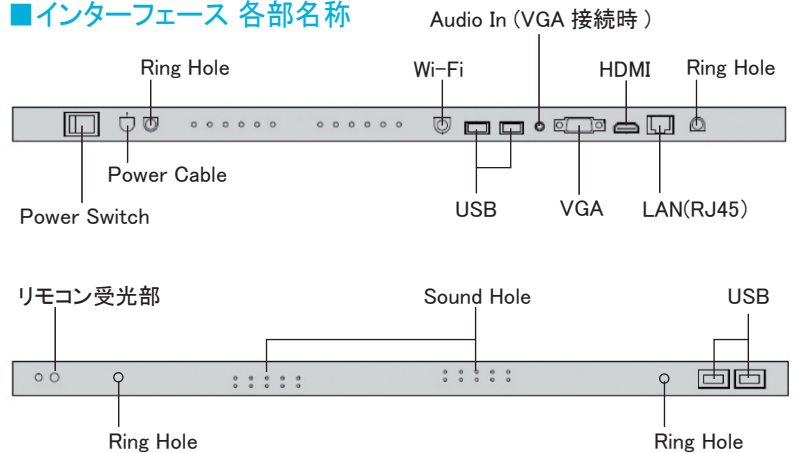

■ 多様な画像・動画・音楽の再生が可能です。画像などのデータは USB を使用してサイネージに取り込み、内蔵されているメディアプレーヤーでコンテンツを再生します。*タッチオペレーションには非対応です

* 画像はイメージです

■ 屋外側 LCD は明るさ800カンデラ、屋内側 LCD は450カンデラで表示窓面をそのまま集客スペースに!

* 画像はイメージです

■ インターフェース 各部名称

■ 仕様

型名	D43H1	D55H1
サイズ (表示サイズ)	43 インチ	55 インチ
液晶方式	IPS(LED バックライト)	IPS(LED バックライト)
外形寸法 (突起部を除く)	635(H) × 1178(V) × 21.6(D)mm	817(H) × 1479.4(V) × 21.6(D)mm
梱包寸法	750(H) × 1295(V) × 162(D)mm	933(D) × 1596.4(V) × 160(D)mm
有効表示領域	531(H) × 943(V)mm	680.4(H) × 1209.6(V)mm
質量 (製品重量 / 梱包重量)	16.5 / 22.5 kg	26 / 35 kg
消費電力	160 W	220W
輝度	(屋外側面) 800cd/ m ² 、(屋内側面) 450cd/ m ²	
解像度	1080 × 1920	
コントラスト比	3500 : 1	
視野角	178°	
表示色	約 1,677 万色	
ビデオフォーマット	MPEG1、MPEG2、MPEG4、H.264、WMV、etc.	
オーディオフォーマット	MP3、etc.	
画像	JPEG、BMP、PNG、etc.	
プレイタイムコントロール	対応	
コンテンツ入力ポート	USB、LAN(RJ45)	
OS	Android 5.1/7.1	
CPU	4 core ARM Cortex A17(maximum 1.8 GHz)、RK3288	
ストレージ	8GB(空き容量約 4GB)	
スピーカー	内蔵 3W × 2、8Ω	
電源入力	AC100-240V(50/60Hz)	
インターフェース	USB × 4、LAN(RJ45)、HDMI、VGA、Audio In(VGA 接続時)	
ネットワーク	LAN(RJ45)、Wi-Fi(802.11bgn)	
使用環境温度 / 湿度	0 ~ 40° / 0 ~ 90%RH	
主な付属品	コンテンツ作成ソフト Ezposter を同梱、リモコン、電池、電源ケーブル、Wi-Fi アンテナ、保証書、取扱説明書 (Web からダウンロード)、天吊用ワイヤー、PVC パイプ (天吊用ワイヤーカバー)	