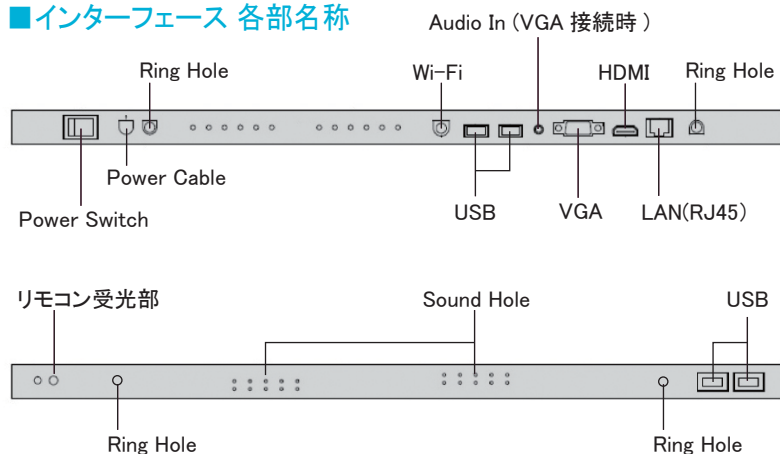

## 簡単コンテンツ再生 (スライドショー対応)

■ 多様な画像・動画・音楽の再生が可能です。画像などのデータは USB を使用してサイネージに取り込み、内蔵されているメディアプレーヤーでコンテンツを再生します。\*タッチオペレーションには非対応です

\* 画像はイメージです

■ 屋外側 LCD は明るさ800カンデラ、屋内側 LCD は450カンデラで表示窓面をそのまま集客スペースに!

\* 画像はイメージです

## ■ インターフェース 各部名称